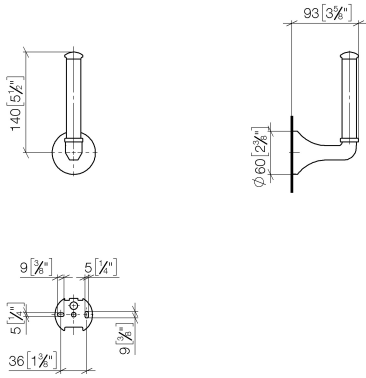

83 590 361

- height 170 mm
- rosette Ø 60 mm
- 93mm projection

	Brushed Durabross (23kt Gold)	83 590 361-28
	Chrome	83 590 361-00
	Brushed Platinum	83 590 361-06
	Platinum	83 590 361-08
	Durabross (23kt Gold)	83 590 361-09
	Brushed Dark Platinum	83 590 361-99

83 590 361

mm [inches]

83 590 361

Parts for other finishes can be found here: [Chrome](#)

### Spare parts list

No.	Item Number	Name	Quantity used	Delivery time
1	04 31 11 140 00 90	pin	1	2
2	05 17 97 507 00 90	fixing set	1	2