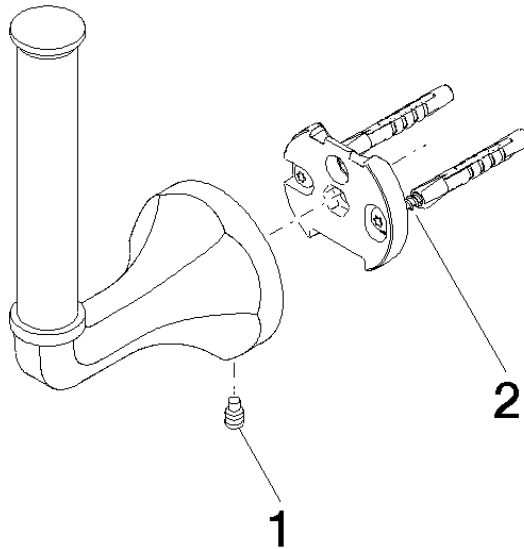

83 590 361

- height 170 mm
- rosette Ø 60 mm
- 93mm projection

	Brushed Durabross (23kt Gold)	83 590 361-28
	Chrome	83 590 361-00
	Brushed Platinum	83 590 361-06
	Platinum	83 590 361-08
	Durabross (23kt Gold)	83 590 361-09
	Brushed Dark Platinum	83 590 361-99

83 590 361

mm [inches]

83 590 361

Parts for other finishes can be found here: [Chrome](#)

### Spare parts list

No.	Item Number	Name	Quantity used	Delivery time
1	04 31 11 140 00 90	pin	1	2
2	05 17 97 507 00 90	fixing set	1	2